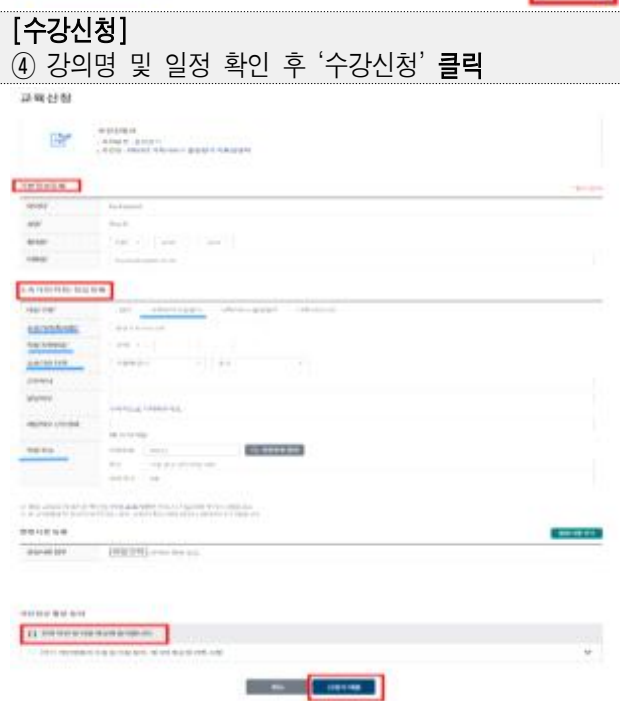

[교육신청_수강신청서]

- ⑥ 기본정보등록
  - 수강자의 휴대폰, 이메일 확인 및 필요시 수정
- ⑦ 소속기관(직장) 정보 등록
  - 대상 구분(일반_체크), 소속기관(회사명), 직장 전화 번호, 소속기관 지역, 직장 주소 등 입력
  - ☞ 정확한 정보를 입력하지 않으면 참여 확인 불가 (기관명, 주소 등)
- ⑧ 개인정보 활용 동의
  - "전체 약관 및 이용 제공에 동의합니다." 클릭
  - ☞ 신청서 제출